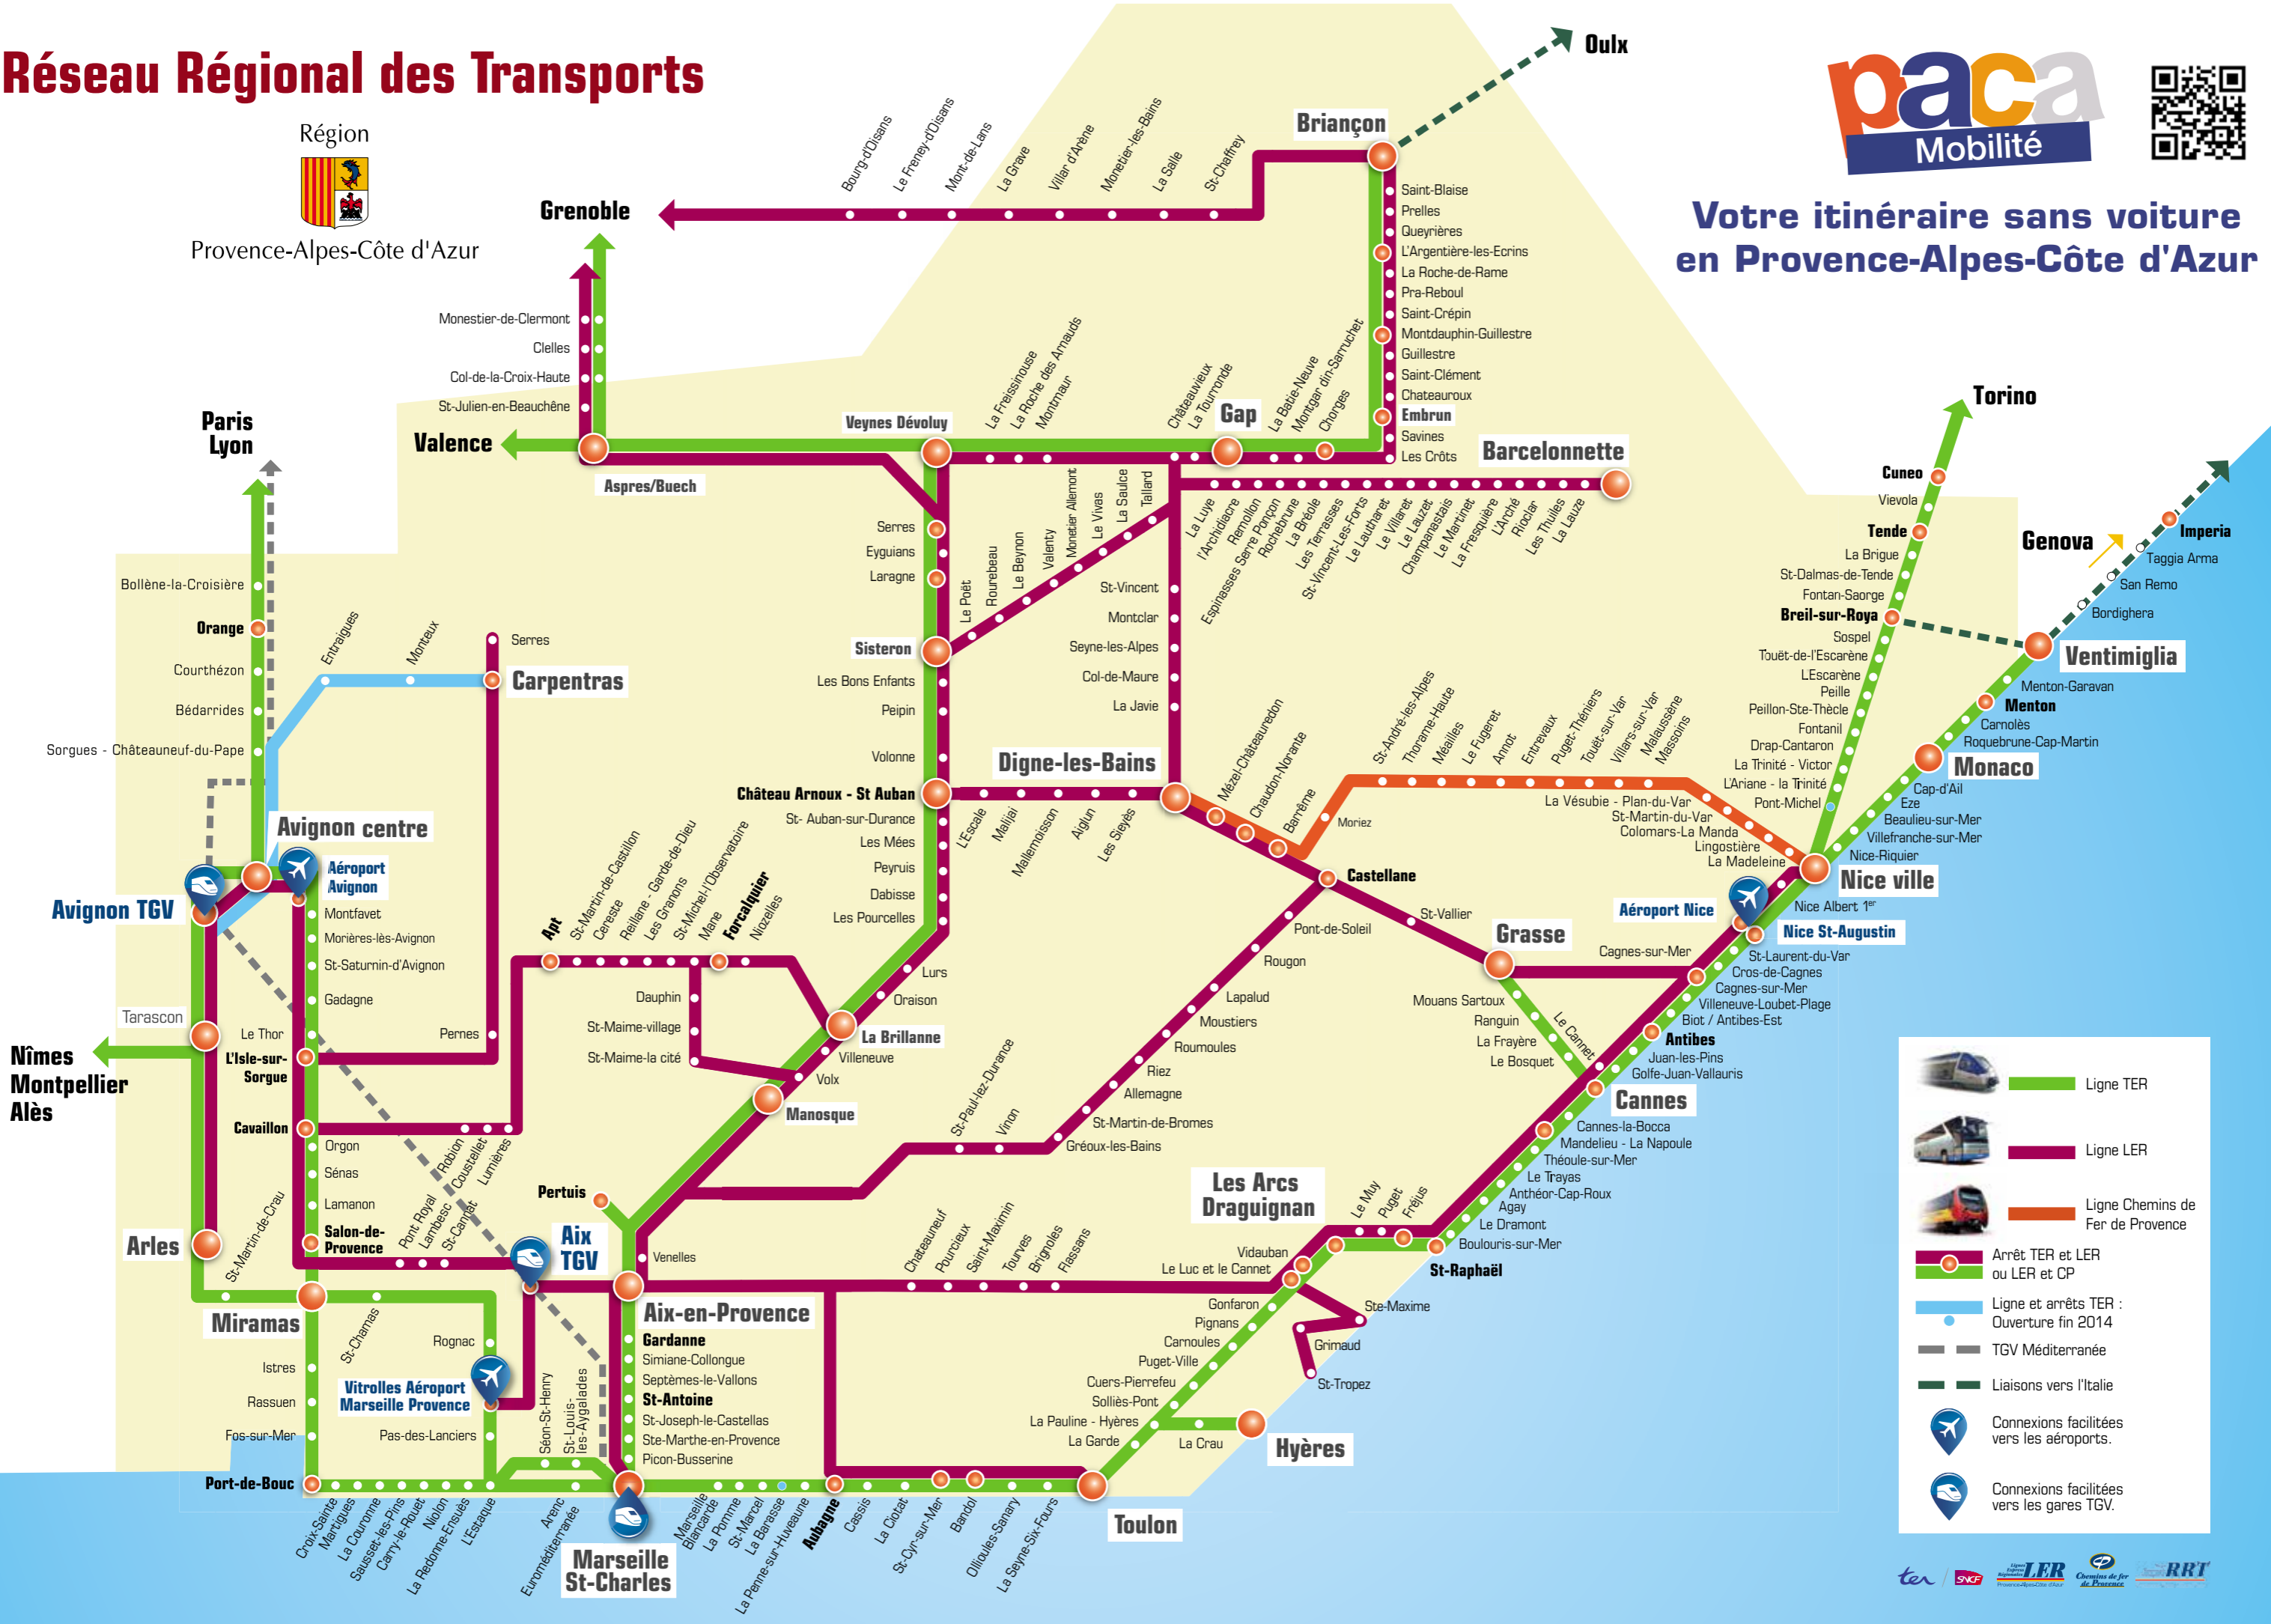

Réseau Régional des Transports

Région

Provence-Alpes-Côte d'Azur

Votre itinéraire sans voiture en Provence-Alpes-Côte d'Azur

	Ligne TER
	Ligne LER
	Ligne Chemins de Fer de Provence
	Arrêt TER et LER ou LER et CP
	Ligne et arrêts TER : Ouverture fin 2014
	TGV Méditerranée
	Liaisons vers l'Italie
	Connexions facilitées vers les aéroports.
	Connexions facilitées vers les gares TGV.